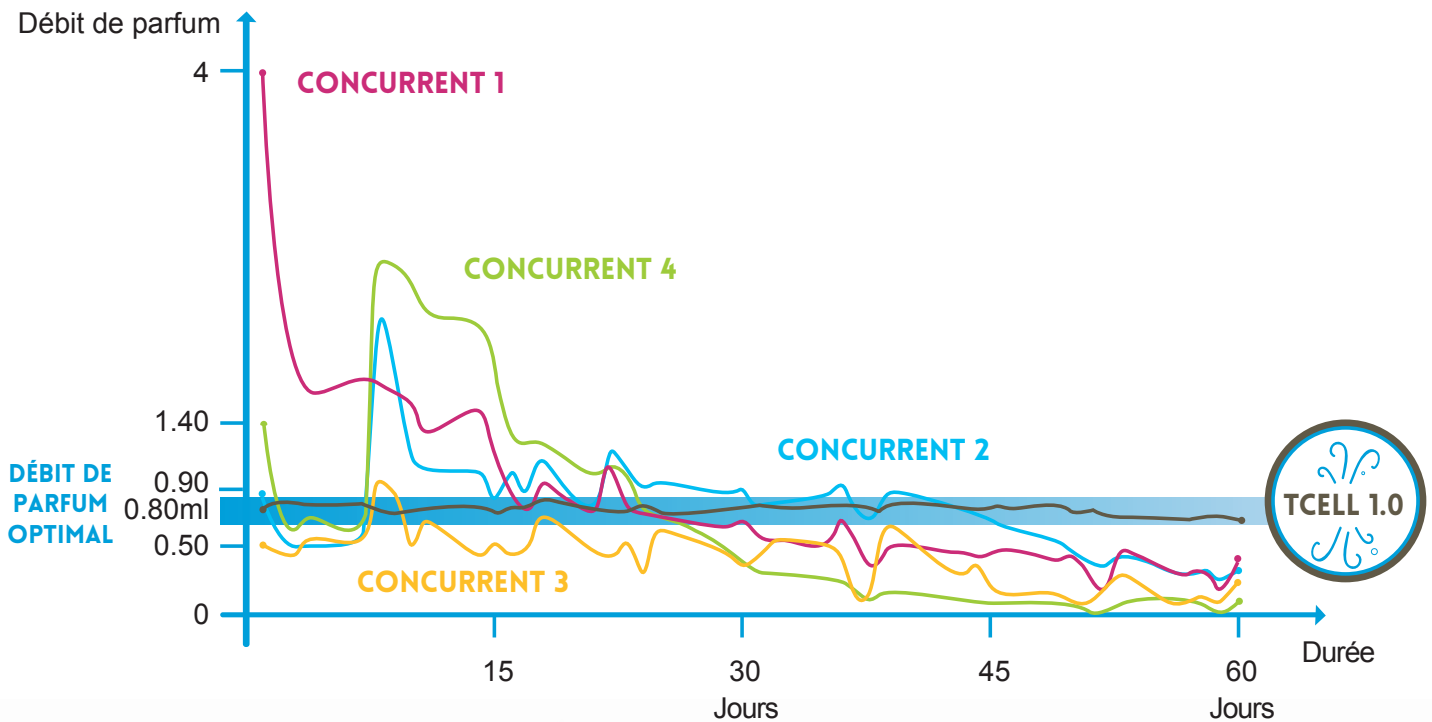

Le seul système passif offrant un parfum frais et constant pendant 60 jours complets

Essais internes effectués par rapport à d'autres systèmes passifs

Consistance sur la durée de vie des recharges

Contrairement aux produits concurrents, la cellule brevetée TCell 1.0 maintient **un débit de parfum constant** de parfum pendant toute la durée de vie de la recharge.

Les utilisateurs finaux peuvent « **régler et oublier** » leur système de contrôle des odeurs pendant 90 jours en toute tranquillité d'esprit.

Une intensité de parfum optimale

TCell 1.0 permet de maintenir **une dose subtile et efficace de parfum** qui donnera aux clients une impression positive des toilettes.